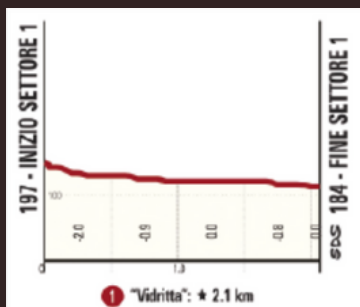

Sobota, 5. októbra 2024

Raňajky
Podrobný meeting pred jazdou
Presun na štart -Ponte a Tressa
Jazda 112 km 8 gravel sektorov cca 5 hod - cieľ SIENA
Presun na ubytovanie
Špeciálna večera
Zhrnutie jazdy a zážitkov + foto

Nedeľa, 6. októbra 2024

Raňajky
Presun domov

Celkovo 214 km
Gravel sektory 71 km
Prevýšenie 3674 m

Piatok, 4 októbra 2024

1. 14.0 km do 16.1 km – dĺžka 2.1 km

2. 21.3 km do 27.3 km – dĺžka 5.8 km

3. 33.4 km do 37.8 km – dĺžka 4.4 km