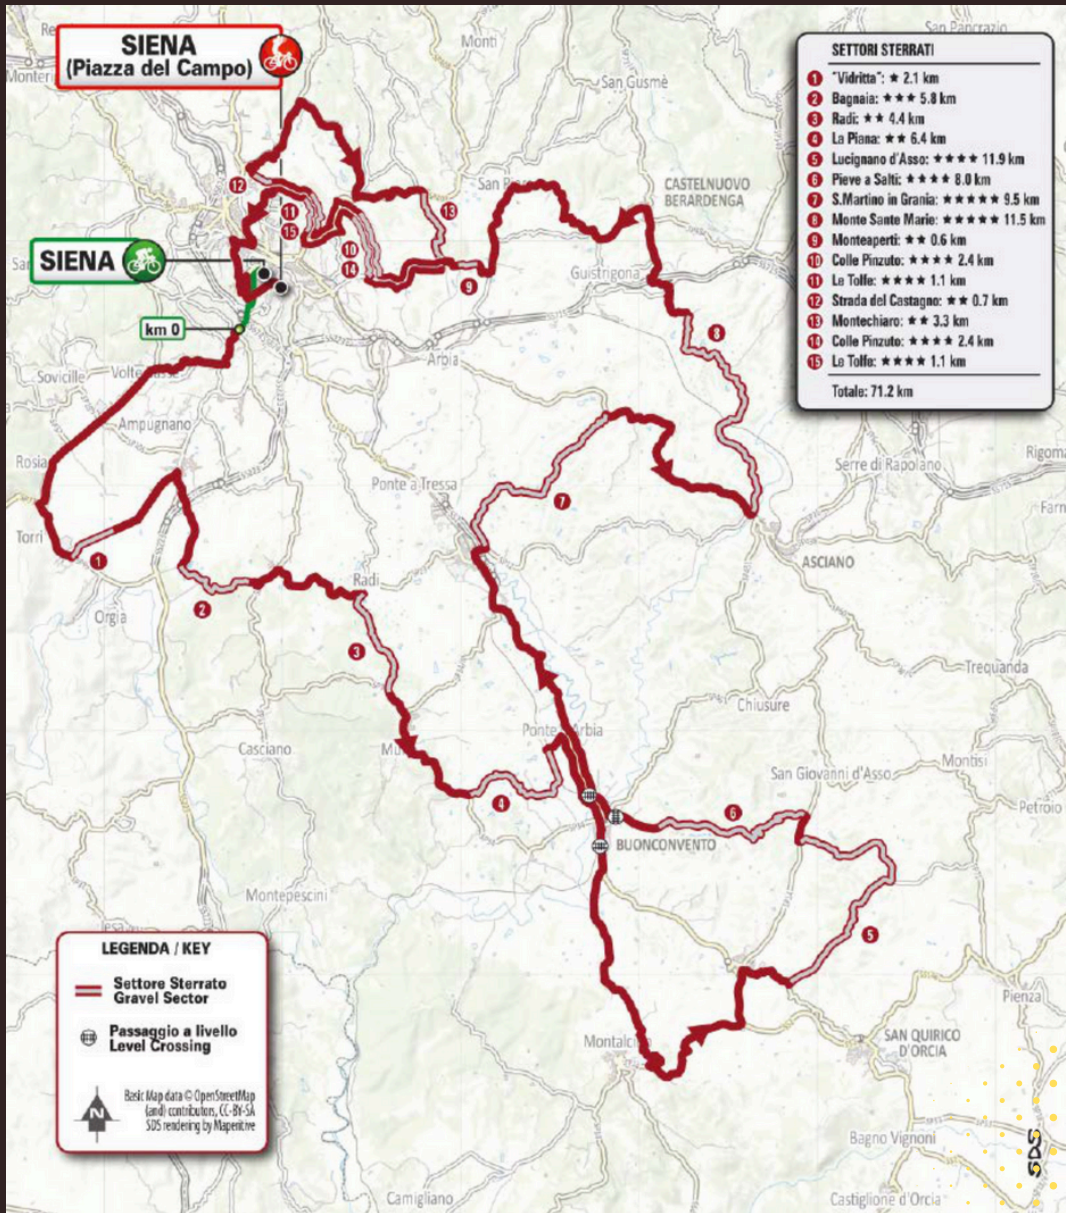

Celkovo 214 km
Gravel sektory 71 km
Prevýšenie 3674 m